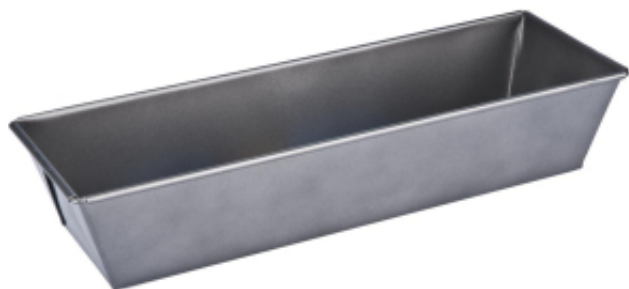

Link do produktu: <https://sklepgalicja.pl/blacha-nieprzywieralna-ideal-35x11-5x7cm-p-7034.html>

Blacha nieprzywieralna Ideal 35x11,5x7cm

Cena	16,77 zł
Dostępność	Dostępny
Kod producenta	HBI2661300
Importer	Galicja Sp. z o.o.

Opis produktu

Blacha nieprzywieralna Ideal

Daj się porwać wygodzie podczas pieczenia idealnych ciast!

Kuchnia to serce każdego domu. To tutaj odbywamy większość spotkań i poświęcamy mnóstwo czasu, żeby zaskoczyć gości wspaniałymi daniami. Warto zatem umilić sobie czas i zadbać o jak największy komfort pracy. Pozwól sobie na nowoczesne rozwiązania i ciesz się fantastycznymi wypiekami z blachą nieprzywieralną Ideal!

Blacha Ideal- ponadczasowa, praktyczna i pojemna

Blacha Ideal to kompleksowe połączenie najwyższej jakości materiałów i nowatorskiego, kuchennego designu. Unikalny, a zarazem uniwersalny styl znajdzie swoje miejsce w każdym domu. Poznaj bliżej atuty blachy ideal:

- wysoka jakość stali;
- nieprzywierająca powłoka;
- łatwe i przyjemne usuwanie zabrudzeń;
- doskonale wyważona forma
- Długość: 35cm
- Szerokość: 11cm
- Wysokość: 7cm

Blacha nieprzywieralna Ideal - znakomite rozwiązanie dla każdego miłośnika ciast

Jedną z największych zalet całej serii Ideal jest wysoka pojemność produktów. Dzięki dostępności szerokiej gamy rozmiarów, z łatwością wybierzemy model dopasowany do naszych indywidualnych potrzeb. [Ideal](#) to bogactwo formatów i kształtów w modnym, funkcjonalnym wydaniu. Zetknijmy się tutaj z propozycjami takimi jak [Tortownica nieprzywieralna 24cm Ideal](#), czy też wygodna [forma nieprzywieralna do muffinek](#). Pozwól ponieść się magii przysmaków w Twoim stylu!

Zapraszamy do zapoznania się z naszą pełną ofertą blach i form do pieczenia!