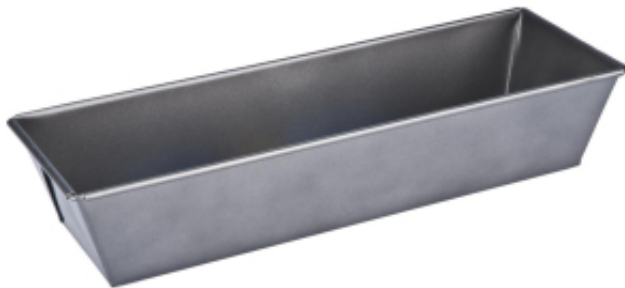

Link do produktu: <https://sklepgalicja.pl/blacha-nieprzywieralna-ideal-35x11-5x7cm-p-7034.html>

Blacha nieprzywieralna Ideal 35x11,5x7cm

Cena	16,77 zł
Dostępność	Dostępny
Kod producenta	HBI2661300
Importer	Galicja Sp. z o.o.

Opis produktu

Blacha nieprzywieralna Ideal

Daj się porwać wygodzie podczas pieczenia idealnych ciast!

Kuchnia to serce każdego domu. To tutaj odbywamy większość spotkań i poświęcamy mnóstwo czasu, żeby zaskoczyć gości wspaniałymi daniami. Warto zatem umilić sobie czas i zadbać o jak największy komfort pracy. Pozwól sobie na nowoczesne rozwiązania i ciesz się fantastycznymi wypiekami z blachą nieprzywieralną Ideal!

Blacha Ideal- ponadczasowa, praktyczna i pojemna

Blacha Ideal to kompleksowe połączenie najwyższej jakości materiałów i nowatorskiego, kuchennego designu. Unikalny, a zarazem uniwersalny styl znajdzie swoje miejsce w każdym domu. Poznaj bliżej atuty blachy ideal:

- wysoka jakość stali;
- nieprzywierająca powłoka;
- łatwe i przyjemne usuwanie zabrudzeń;
- doskonale wyważona forma
- Długość: 35cm
- Szerokość: 11cm
- Wysokość: 7cm

Blacha nieprzywieralna Ideal - znakomite rozwiązanie dla każdego miłośnika ciast

Jedną z największych zalet całej serii Ideal jest wysoka pojemność produktów. Dzięki dostępności szerokiej gamy rozmiarów, z łatwością wybierzemy model dopasowany do naszych indywidualnych potrzeb. [Ideal](#) to bogactwo formatów i kształtów w modnym, funkcjonalnym wydaniu. Zetknijemy się tutaj z propozycjami takimi jak [Tortownica nieprzywieralna 24cm Ideal](#), czy też wygodna [forma nieprzywieralna do muffinek](#). Pozwól ponieść się magii przysmaków w Twoim stylu!

Zapraszamy do zapoznania się z naszą pełną ofertą blach i form do pieczenia!