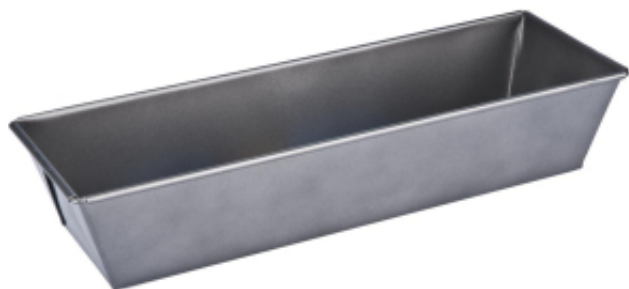

Link do produktu: <https://sklepgalicja.pl/blacha-nieprzywieralna-ideal-35x11-5x7cm-p-7034.html>

### Blacha Ideal- ponadczasowa, praktyczna i pojemna

Blacha Ideal to kompleksowe połączenie najwyższej jakości materiałów i nowatorskiego, kuchennego designu. Unikalny, a zarazem uniwersalny styl znajdzie swoje miejsce w każdym domu. Poznaj bliżej atuty blachy ideal:

- wysoka jakość stali;
- nieprzywierająca powłoka;
- łatwe i przyjemne usuwanie zabrudzeń;
- doskonale wyważona forma
- Długość: 35cm
- Szerokość: 11cm
- Wysokość: 7cm

### Blacha nieprzywieralna Ideal - znakomite rozwiązanie dla każdego miłośnika ciast

Jedną z największych zalet całej serii Ideal jest wysoka pojemność produktów. Dzięki dostępności szerokiej gamy rozmiarów, z łatwością wybierzemy model dopasowany do naszych indywidualnych potrzeb. [Ideal](#) to bogactwo formatów i kształtów w modnym, funkcjonalnym wydaniu. Zetknijemy się tutaj z propozycjami takimi jak [Tortownica nieprzywieralna 24cm Ideal](#), czy też wygodna [forma nieprzywieralna do muffinek](#). Pozwól ponieść się magii przysmaków w Twoim stylu!