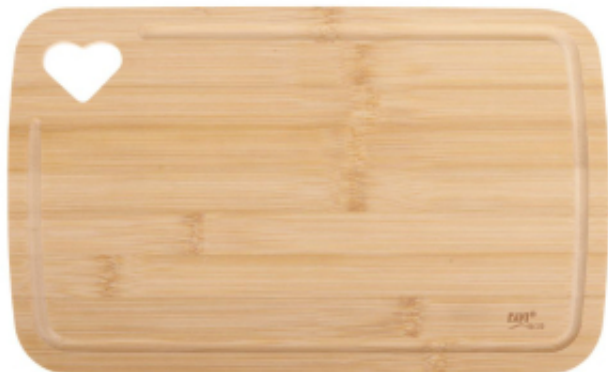

Link do produktu: <https://sklepgalicja.pl/deska-bambusowa-33x20cm-ravi-p-13329.html>

Deska bambusowa 33x20cm RAVI

Cena	12,30 zł
Kod producenta	BDESB30356

Opis produktu

Deska bambusowa

Praktyczna i estetyczna **deska bambusowa** to niezastąpiony element wyposażenia każdej kuchni. Wykonana z **naturalnego bambusa**, łączy trwałość z eleganckim, ciepłym wyglądem. Doskonale sprawdzi się do krojenia warzyw, owoców, pieczywa, serów czy wędlin, a także jako deska do serwowania przekąsek.

Deska posiada **rowek odprowadzający soki**, który zapobiega zabrudzeniom blatu podczas krojenia. Dodatkowym atutem jest **otwór w kształcie serca**, ułatwiający przenoszenie oraz zawieszenie deski, a jednocześnie pełniący funkcję dekoracyjną.

Bambus jest materiałem odpornym na wilgoć i delikatnym dla ostrzy noży, co sprawia, że deska jest wygodna i bezpieczna w codziennym użytkowaniu.

Cechy produktu:

- Deska bambusowa
- Materiał: naturalny bambus
- Trwała i odporna na wilgoć
- Delikatna dla ostrzy noży
- Rowek odprowadzający soki
- Otwór do zawieszania w kształcie serca
- Idealna do krojenia i serwowania
- Naturalny, uniwersalny design

Wymiary:

- 33x20x1cm