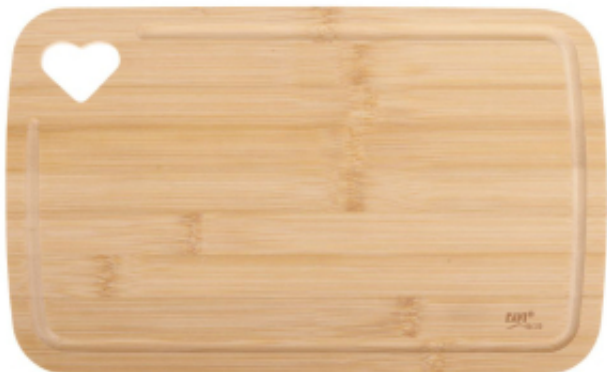

Link do produktu: <https://sklepgalicja.pl/deska-bambusowa-33x20cm-ravi-p-13329.html>

Deska bambusowa 33x20cm RAVI

Cena	12,30 zł
Kod producenta	BDESB30356

Opis produktu

Deska bambusowa

Praktyczna i estetyczna **deska bambusowa** to niezastąpiony element wyposażenia każdej kuchni. Wykonana z **naturalnego bambusa**, łączy trwałość z eleganckim, ciepłym wyglądem. Doskonale sprawdzi się do krojenia warzyw, owoców, pieczywa, serów czy wędlin, a także jako deska do serwowania przekąsek.

Deska posiada **rowek odprowadzający soki**, który zapobiega zabrudzeniom blatu podczas krojenia. Dodatkowym atutem jest **otwór w kształcie serca**, ułatwiający przenoszenie oraz zawieszenie deski, a jednocześnie pełniący funkcję dekoracyjną.

Bambus jest materiałem odpornym na wilgoć i delikatnym dla ostrzy noży, co sprawia, że deska jest wygodna i bezpieczna w codziennym użytkowaniu.

Cechy produktu:

- Deska bambusowa
- Materiał: naturalny bambus
- Trwała i odporna na wilgoć
- Delikatna dla ostrzy noży
- Rowek odprowadzający soki
- Otwór do zawieszania w kształcie serca
- Idealna do krojenia i serwowania
- Naturalny, uniwersalny design

Wymiary:

- 33x20x1cm

Deska bambusowa to funkcjonalne i stylowe akcesorium kuchenne, które sprawdzi się zarówno w codziennym gotowaniu, jak i podczas serwowania potraw.