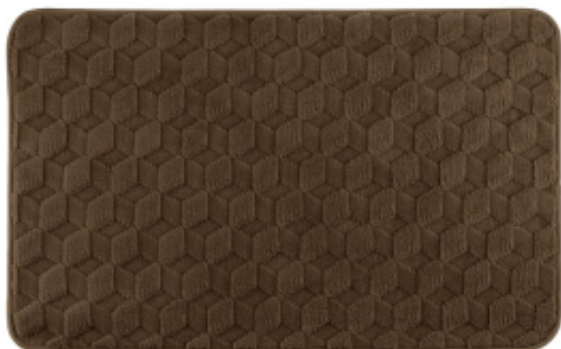

Link do produktu: <https://sklepgalicja.pl/dywanik-lazienkowy-cube-40x60cm-brazowy-p-13704.html>

Dywanik łazienkowy CUBE 40x60cm brązowy

Cena	14,38 zł
Dostępność	Dostępny
Kod producenta	DDLC475970_BR

Opis produktu

Dywanik łazienkowy CUBE

Nowoczesny dywanik łazienkowy CUBE w eleganckim brązowym kolorze to praktyczny i stylowy dodatek do każdej łazienki. Miękka powierzchnia zapewnia komfort po kąpieli, a antypoślizgowy spód zwiększa bezpieczeństwo użytkowania. Geometryczny wzór nadaje wnętrzu nowoczesnego charakteru i doskonale komponuje się z różnymi aranżacjami.

Najważniejsze cechy:

- miękki i przyjemny w dotyku
- nowoczesny geometryczny wzór CUBE
- antypoślizgowy spód zwiększający bezpieczeństwo
- dobrze chłonie wilgoć
- idealny do łazienki, toalety lub przy wannie
- elegancki brązowy kolor pasujący do wielu wnętrz

Materiał:

- poliester
- antypoślizgowy spód PVC

Wymiary i waga:

- 60x40x1cm
- waga: 211g

Ze względu na pomiary ręczne możliwe jest niewielkie odchylenie pomiarowe.

Ze względu na różne efekty oświetlenia i ustawienia ekranu kolor produktu może się nieznacznie różnić od rzeczywistego koloru.