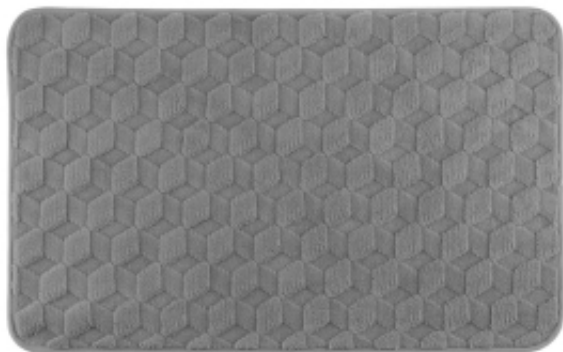

Link do produktu: <https://sklepgalicja.pl/dywanik-lazienkowy-cube-40x60cm-szary-jasny-p-13707.html>

Dywanik łazienkowy CUBE 40x60cm szary jasny

Cena	14,38 zł
Dostępność	Dostępny
Kod producenta	DDLC475970_SZJ

Opis produktu

Dywanik łazienkowy CUBE

Nowoczesny dywanik łazienkowy CUBE w eleganckim szarym kolorze to praktyczny i stylowy dodatek do każdej łazienki. Miękka powierzchnia zapewnia komfort po kąpieli, a antypoślizgowy spód zwiększa bezpieczeństwo użytkowania. Geometryczny wzór nadaje wnętrzu nowoczesnego charakteru i doskonale komponuje się z różnymi aranżacjami.

Najważniejsze cechy:

- miękki i przyjemny w dotyku
- nowoczesny geometryczny wzór CUBE
- antypoślizgowy spód zwiększający bezpieczeństwo
- dobrze chłonie wilgoć
- idealny do łazienki, toalety lub przy wannie
- elegancki szary kolor pasujący do wielu wnętrz

Materiał:

- poliester
- antypoślizgowy spód PVC

Wymiary i waga:

- 60x40x1cm
- waga: 211g

Ze względu na pomiary ręczne możliwe jest niewielkie odchylenie pomiarowe.

Ze względu na różne efekty oświetlenia i ustawienia ekranu kolor produktu może się nieznacznie różnić od rzeczywistego koloru.