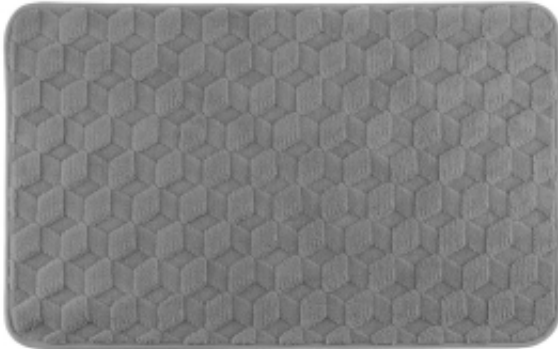

Link do produktu: <https://sklepgalicja.pl/dywanik-lazienkowy-cube-40x60cm-szary-jasny-p-13707.html>

## Dywanik łazienkowy CUBE 40x60cm szary jasny

Cena	<b>14,38 zł</b>
Kod producenta	<b>DDLC475970_SZJ</b>

## Dywanik łazienkowy CUBE

Nowoczesny dywanik łazienkowy CUBE w eleganckim szarym kolorze to praktyczny i stylowy dodatek do każdej łazienki. Miękką powierzchnia zapewnia komfort po kąpieli, a antypoślizgowy spód zwiększa bezpieczeństwo użytkowania. Geometryczny wzór nadaje wnętrzu nowoczesnego charakteru i doskonale komponuje się z różnymi aranżacjami.

#### Najważniejsze cechy:

- miękki i przyjemny w dotyku
- nowoczesny geometryczny wzór CUBE
- antypoślizgowy spód zwiększający bezpieczeństwo
- dobrze chłonie wilgoć
- idealny do łazienki, toalety lub przy wannie
- elegancki szary kolor pasujący do wielu wnętrz