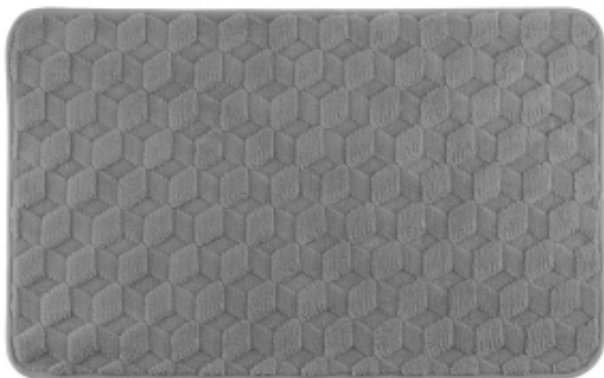

Link do produktu: <https://sklepgalicja.pl/dywanik-lazienkowy-cube-45x70cm-szary-jasny-p-13702.html>

Dywanik łazienkowy CUBE 45x70cm szary jasny

Cena	19,17 zł
Kod producenta	DDLC476340_SZJ

Opis produktu

Dywanik łazienkowy CUBE

Nowoczesny dywanik łazienkowy CUBE w eleganckim szarym kolorze to praktyczny i stylowy dodatek do każdej łazienki. Miękka powierzchnia zapewnia komfort po kąpielach, a antypoślizgowy spód zwiększa bezpieczeństwo użytkownika. Geometryczny wzór dodaje wnętrzu nowoczesnego charakteru.

Najważniejsze cechy:

- miękki i przyjemny w dotyku
- nowoczesny geometryczny wzór CUBE
- antypoślizgowy spód zwiększający bezpieczeństwo
- dobrze chłonie wilgoć
- idealny do łazienki, toalety lub przy wannie
- elegancki szary kolor pasujący do wielu aranżacji

Materiał:

- poliester
- antypoślizgowy spód PVC

Wymiary i waga:

- 70x45x1cm
- waga: 270g

Ze względu na pomiary ręczne możliwe jest niewielkie odchylenie pomiarowe.

Ze względu na różne efekty oświetlenia i ustawienia ekranu kolor produktu może się nieznacznie różnić od rzeczywistego koloru.