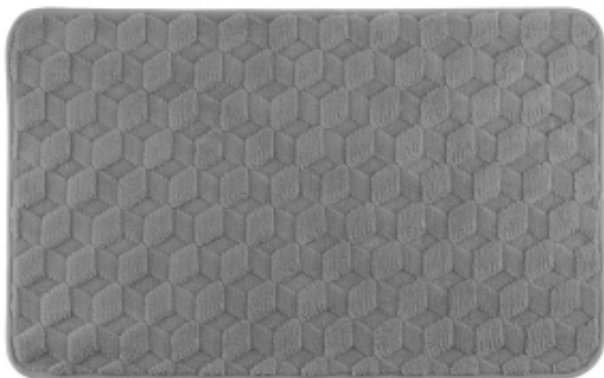

Link do produktu: <https://sklepgalicja.pl/dywanik-lazienkowy-cube-45x70cm-szary-jasny-p-13702.html>

Dywanik łazienkowy CUBE 45x70cm szary jasny

Cena	19,17 zł
Dostępność	Dostępny
Kod producenta	DDLC476340_SZJ

Opis produktu

Dywanik łazienkowy CUBE

Nowoczesny dywanik łazienkowy CUBE w eleganckim szarym kolorze to praktyczny i stylowy dodatek do każdej łazienki. Miękka powierzchnia zapewnia komfort po kąpieli, a antypoślizgowy spód zwiększa bezpieczeństwo użytkownika. Geometryczny wzór dodaje wnętrzu nowoczesnego charakteru.

Najważniejsze cechy:

- miękki i przyjemny w dotyku
- nowoczesny geometryczny wzór CUBE
- antypoślizgowy spód zwiększający bezpieczeństwo
- dobrze chłonie wilgoć
- idealny do łazienki, toalety lub przy wannie
- elegancki szary kolor pasujący do wielu aranżacji

Materiał:

- poliester
- antypoślizgowy spód PVC

Wymiary i waga:

- 70x45x1cm
- waga: 270g

Ze względu na pomiary ręczne możliwe jest niewielkie odchylenie pomiarowe.

Ze względu na różne efekty oświetlenia i ustawienia ekranu kolor produktu może się nieznacznie różnić od rzeczywistego koloru.