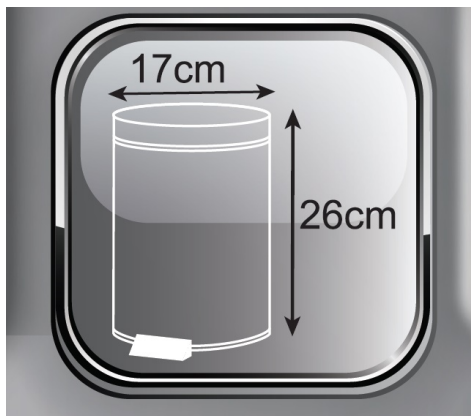

Opis produktu

Linia łazienkowa Black&White wykonana została z **metal malowanego proszkowo**.

Aksesoria łazienkowe pokryte są **matowym kolorem**.

Dodatkowo niektóre elementy linii wykonane zostały z **naturalnego drewna bambusowego**.

Z serii Black&White dostępne:

- zestaw łazienkowy stojak na papier
- szczotka WC
- kosz 3l.

Dostępna w kilku kolorach.

Wymiary:

kosz z pedałem
BLACK&WHITE

naturalny bambus

wewnętrzny kubek z uchwytem

przycisk pedałowy otwierający pokrywę pojemnika