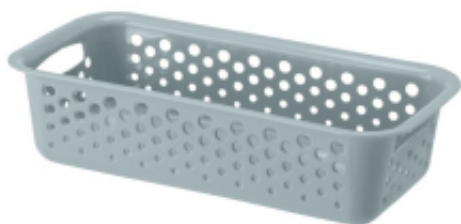

Link do produktu: <https://sklepgalicja.pl/koszyk-ring-20x10cm-mieta-p-13449.html>

Koszyk RING 20x10cm mięta

Cena	2,32 zł
Dostępność	Dostępny
Kod producenta	BKR4967600_MIETA

Opis produktu

Koszyk RING

Kompaktowy koszyk RING w eleganckim kolorze miętowym to praktyczne rozwiązanie do przechowywania drobnych przedmiotów w domu. Dzięki niewielkim rozmiarom idealnie sprawdzi się w szufladach, na półkach, w łazience, kuchni czy na biurku.

Koszyk wykonany jest z lekkiego i trwałego tworzywa sztucznego. Perforowane ścianki zapewniają dobrą cyrkulację powietrza, a niewielkie uchwyty po bokach ułatwiają wygodne przenoszenie. Doskonale nadaje się do przechowywania kosmetyków, akcesoriów biurowych, przypraw lub innych drobnych przedmiotów.

Cechy produktu:

- Kolor: mięta
- Materiał: tworzywo sztuczne
- Lekka i trwała konstrukcja
- Perforowane ścianki zapewniające cyrkulację powietrza
- Kompaktowy rozmiar idealny do szuflad i małych przestrzeni
- Uniwersalne zastosowanie w domu

Wymiary:

- 20×10×5cm
- Waga: 26g

Ze względu na pomiary ręczne możliwe jest niewielkie odchylenie pomiarowe.
Ze względu na różne efekty oświetlenia i ustawienia ekranu kolor produktu może się nieznacznie różnić od rzeczywistego koloru.