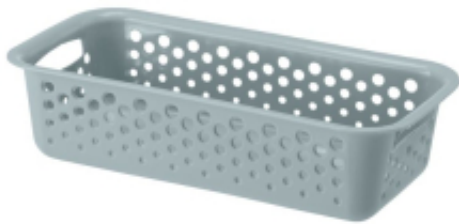

Link do produktu: <https://sklepgalicja.pl/koszyk-ring-20x10cm-mieta-p-13449.html>

Koszyk RING 20x10cm mięta

Cena	2,32 zł
Dostępność	Dostępny
Kod producenta	BKR4967600_MIETA

Opis produktu

Koszyk RING

Kompaktowy koszyk RING w eleganckim kolorze miętowym to praktyczne rozwiązanie do przechowywania drobnych przedmiotów w domu. Dzięki niewielkim rozmiarom idealnie sprawdzi się w szufladach, na półkach, w łazience, kuchni czy na biurku.

Koszyk wykonany jest z lekkiego i trwałego tworzywa sztucznego. Perforowane ścianki zapewniają dobrą cyrkulację powietrza, a niewielkie uchwyty po bokach ułatwiają wygodne przenoszenie. Doskonale nadaje się do przechowywania kosmetyków, akcesoriów biurowych, przypraw lub innych drobnych przedmiotów.

Cechy produktu:

- Kolor: mięta
- Materiał: tworzywo sztuczne
- Lekka i trwała konstrukcja
- Perforowane ścianki zapewniające cyrkulację powietrza
- Kompaktowy rozmiar idealny do szuflad i małych przestrzeni
- Uniwersalne zastosowanie w domu