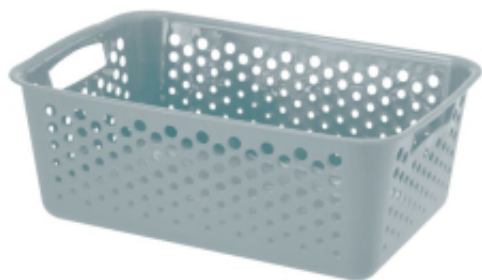

Link do produktu: <https://sklepgalicja.pl/koszyk-ring-30x20cm-mieta-p-13441.html>

Koszyk RING 30x20cm mięta

Cena	5,85 zł
Dostępność	Dostępny
Kod producenta	BKR4975100_MIETA

Opis produktu

Koszyk RING

Praktyczny koszyk RING w eleganckim kolorze miętowym to idealne rozwiązanie do organizacji przestrzeni w domu. Dzięki kompaktowym wymiarom doskonale sprawdzi się w szafkach, na półkach, w łazience, kuchni, garderobie czy biurze.

Koszyk wykonany jest z lekkiego i wytrzymałego tworzywa sztucznego. Perforowane ścianki zapewniają dobrą wentylację, dzięki czemu nadaje się do przechowywania różnych akcesoriów, kosmetyków, środków czystości czy drobnych przedmiotów codziennego użytku. Wygodne uchwyty po bokach umożliwiają łatwe przenoszenie.

Cechy produktu:

- Kolor: mięta
- Materiał: tworzywo sztuczne
- Lekka i trwała konstrukcja
- Perforowane ścianki zapewniające cyrkulację powietrza
- Wygodne uchwyty do przenoszenia
- Idealny do organizacji drobnych przedmiotów

Wymiary:

- 30x20x11,5cm
- Waga: 106g

Ze względu na pomiary ręczne możliwe jest niewielkie odchylenie pomiarowe.
Ze względu na różne efekty oświetlenia i ustawienia ekranu kolor produktu może się nieznacznie różnić od rzeczywistego koloru.