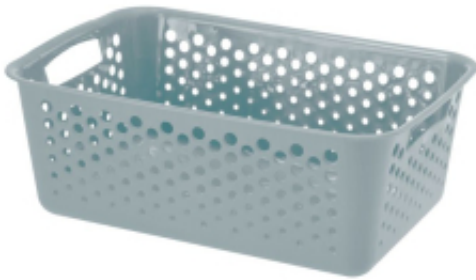

Link do produktu: <https://sklepgalicja.pl/koszyk-ring-30x20cm-mieta-p-13441.html>

Koszyk RING 30x20cm mięta

Cena	5,85 zł
Dostępność	Dostępny
Kod producenta	BKR4975100_MIETA

Opis produktu

Koszyk RING

Praktyczny koszyk RING w eleganckim kolorze miętowym to idealne rozwiązanie do organizacji przestrzeni w domu. Dzięki kompaktowym wymiarom doskonale sprawdzi się w szafkach, na półkach, w łazience, kuchni, garderobie czy biurze.

Koszyk wykonany jest z lekkiego i wytrzymałego tworzywa sztucznego. Perforowane ścianki zapewniają dobrą wentylację, dzięki czemu nadaje się do przechowywania różnych akcesoriów, kosmetyków, środków czystości czy drobnych przedmiotów codziennego użytku. Wygodne uchwyty po bokach umożliwiają łatwe przenoszenie.

Cechy produktu:

- Kolor: mięta
- Materiał: tworzywo sztuczne
- Lekka i trwała konstrukcja
- Perforowane ścianki zapewniające cyrkulację powietrza
- Wygodne uchwyty do przenoszenia
- Idealny do organizacji drobnych przedmiotów

Wymiary:

- 30x20x11,5cm
- Waga: 106g

Ze względu na pomiary ręczne możliwe jest niewielkie odchylenie pomiarowe.

Ze względu na różne efekty oświetlenia i ustawienia ekranu kolor produktu może się nieznacznie różnić od rzeczywistego koloru.