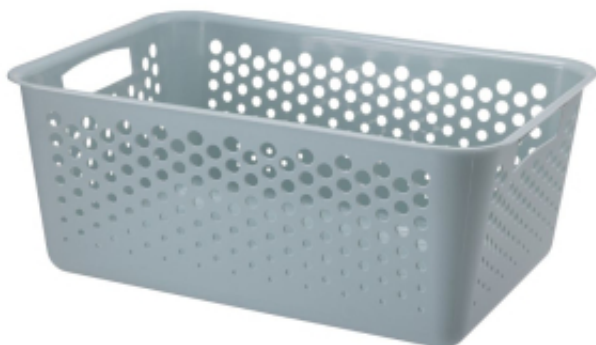

Link do produktu: <https://sklepgalicja.pl/koszyk-ring-44x30cm-mieta-p-13433.html>

Koszyk RING 44x30cm mięta

Cena	17,62 zł
Dostępność	Dostępny
Kod producenta	BKR4983600_MIETA

Opis produktu

Koszyk RING

Praktyczny koszyk RING w nowoczesnym kolorze miętowym to uniwersalne rozwiązanie do przechowywania i organizacji różnych przedmiotów w domu. Doskonale sprawdzi się w łazience, kuchni, garderobie, pralni czy pokoju dziecięcym.

Lekka konstrukcja z wytrzymałego tworzywa sztucznego oraz liczne otwory wentylacyjne zapewniają dobrą cyrkulację powietrza. Wygodne uchwyty po bokach ułatwiają przenoszenie koszyka, a jego pojemna forma pozwala na przechowywanie wielu drobiazów.

Cechy produktu:

- Kolor: miętowy
- Materiał: tworzywo sztuczne
- Lekka i wytrzymała konstrukcja
- Otwory wentylacyjne zapewniające cyrkulację powietrza
- Wygodne uchwyty do przenoszenia
- Uniwersalne zastosowanie w domu

Wymiary:

- 44x30x17cm
- Waga: 365g

Ze względu na pomiary ręczne możliwe jest niewielkie odchylenie pomiarowe.
Ze względu na różne efekty oświetlenia i ustawienia ekranu kolor produktu może się nieznacznie różnić od rzeczywistego koloru.