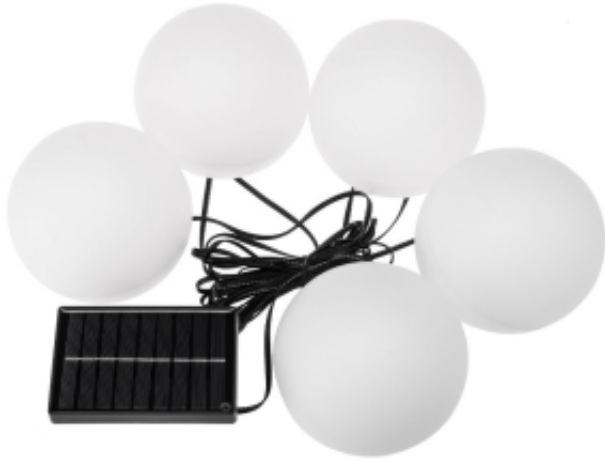

Link do produktu: <https://sklepgalicja.pl/kule-solarne-pearls-p-13200.html>

Kule solarne PEARLS

Cena	46,19 zł
Dostępność	Dostępny
Kod producenta	FKSP438650

Opis produktu

Kule solarne PEARLS

Dekoracyjne **kule solarne PEARLS** to efektowne i energooszczędne oświetlenie, które doskonale sprawdzi się w ogrodzie, na tarasie, balkonie czy przy altanie. Girlanda składa się z **5 kul o średnicy 12cm**, rozmieszczonych co **100cm**, co tworzy harmonijną i elegancką dekorację świetlną.

Wykonane z trwałego tworzywa sztucznego kule są odporne na warunki atmosferyczne. Oświetlenie solarne ładuje się w ciągu dnia, a po zmroku automatycznie świeci nawet do **8 godzin** (w sprzyjających, słonecznych warunkach). Do wyboru są **2 tryby świecenia**: klasyczne **światło białe zimne (6500K)** oraz efektowny **tryb multikolor**, który nadaje przestrzeni wyjątkowego charakteru.

Cechy produktu:

- Kule solarne PEARLS - girlanda LED
- Materiał: tworzywo sztuczne
- 5 kul LED
- 2 tryby świecenia: białe zimne / multikolor
- Zasilanie solarne - bez kabli
- Energooszczędne i ekologiczne rozwiązanie
- Wodoszczelność: IP44
- Żywotność LED: do 20 000h
- Idealne do ogrodu, na taras i balkon

Dane techniczne:

- Długość całkowita: 6,5m
- Ilość LED: 10
- Ilość kul: 5
- Średnica kuli: 12cm
- Odległość między kulami: 100cm
- Czas świecenia: do 8h*
- Akumulator: 1500 mAh Li-Ion
- Barwa światła: zimne 6500K / multikolor