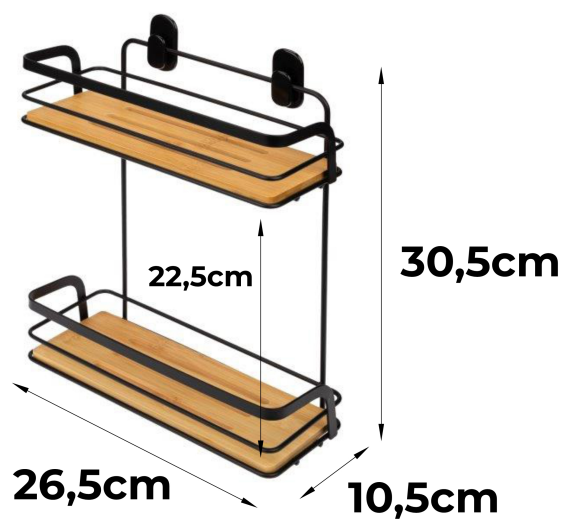

Link do produktu: <https://sklepgalicja.pl/polka-lazienkowa-bambusowa-zawieszana-dwupoziomowa-p-7179.html>

Półka łazienkowa bambusowa zawieszana dwupoziomowa

Cena	53,87 zł
Dostępność	Dostępny
Kod producenta	HPLB266600
Zastosowanie	Półka łazienkowa
Importer	Galicja Sp. z o.o.
Materiał wykonania	Stal, bambus
Kolor	Czarny

Opis produktu

Przedstawiamy Państwu nowość w naszej ofercie! Dwupoziomowa półka Bamboo to modne obecnie połączenie **stali malowanej proszkowo** oraz **bambusa**. Drewno bambusowe to idealny materiał do łazienki. Odporne jest na **wilgoć, parę wodną** oraz **wodę**, a jego odcień ociepli wnętrze każdej łazienki. Półkę zamontujesz na ścianie za pomocą dołączonych **uchwytów montażowych** lub **postawisz** w dowolnym miejscu.

Półka Bamboo:

- 2 praktyczne półki
- wykonana ze **stali malowanej proszkowo** oraz **drewna bambusowego**
- kolor: czarny mat
- w zestawie dwa haczyki montażowe
- do postawienia lub montażu ściennego

Wymiary:

- wysokość: 30,5cm
- szerokość: 26,5cm
- głębokość: 10,5cm
- odległość między półkami: 22,5cm

UWAGA! Aby półka służyła nam jak najdłużej, nie powinna być narażona na bezpośredni strumień wody!