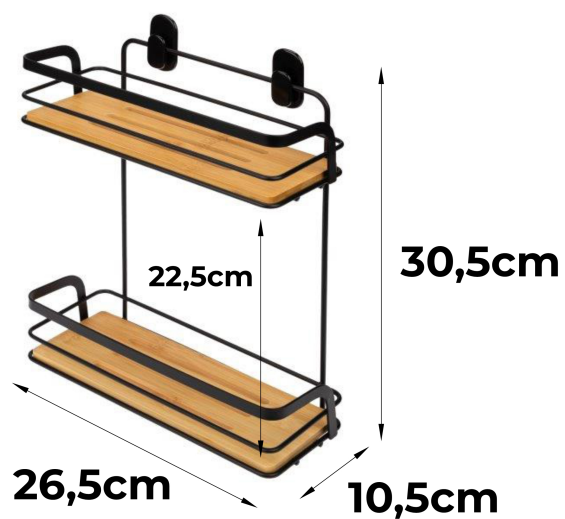

## Półka łazienkowa bambusowa zawieszana dwupoziomowa

Cena	<b>53,87 zł</b>
Dostępność	<b>Dostępny</b>
Kod producenta	<b>HPLB266600</b>
Zastosowanie	<b>Półka łazienkowa</b>
Importer	<b>Galicja Sp. z o.o.</b>
Materiał wykonania	<b>Stal, bambus</b>
Kolor	<b>Czarny</b>

### Opis produktu

Przedstawiamy Państwu nowość w naszej ofercie! Dwupoziomowa półka Bamboo to modne obecnie połączenie **stali malowanej proszkowo** oraz **bambusa**. Drewno bambusowe to idealny materiał do łazienki. Odporne jest na **wilgoć, parę wodną** oraz **wodę**, a jego odcień ociepli wnętrze każdej łazienki. Półkę zamontujesz na ścianie za pomocą dołączonych **uchwytów montażowych** lub **postawisz** w dowolnym miejscu.

#### Półka Bamboo:

- 2 praktyczne półki
- wykonana ze **stali malowanej proszkowo** oraz **drewna bambusowego**
- kolor: czarny mat
- w zestawie dwa haczyki montażowe
- do postawienia lub montażu ściennego

**Wymiary:**

- wysokość: 30,5cm
- szerokość: 26,5cm
- głębokość: 10,5cm
- odległość między półkami: 22,5cm

**UWAGA!** Aby półka służyła nam jak najdłużej, nie powinna być narażona na bezpośredni strumień wody!