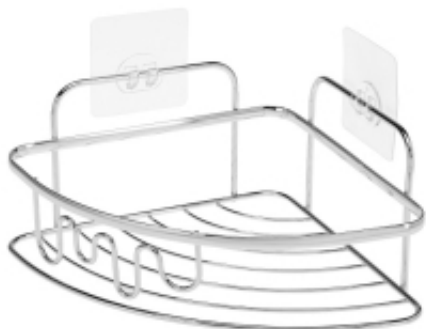

Link do produktu: <https://sklepgalicja.pl/polka-lazienkowa-narozna-axel-chrom-p-8238.html>

Półka łazienkowa narożna AXEL chrom

Cena	33,57 zł
Dostępność	Dostępny
Kod producenta	HPLNA28265_CHROM
Zastosowanie	Półka łazienkowa
Importer	Galicja Sp. z o.o.
Materiał wykonania	Stal
Kolor	Srebrny

Opis produktu

Akcesoria łazienkowe linii AXEL są idealnym uzupełnieniem Twojego wnętrza. Ich klasyczny design współgra z niemal każdym stylem wykończenia łazienki. Prezentowana półka łazienkowa narożna idealnie **pomieści niezbędne pod prysznicem kosmetyki**, bez potrzeby wywiercania dziur i niszczenia płytek. Zastosowane **haczyki samoprzylepne** umożliwiają montaż każdemu, bez użycia specjalistycznych narzędzi. Półka jest dostępna w dwóch wariantach kolorystycznych, chromowanej stali oraz czerni malowanej proszkowo, a materiał jej wykonania to wysokiej jakości stalowy drut.

Cechy produktu:

- półka łazienkowa wisząca do samodzielnego montażu,
- nie wymaga wiercenia - posiada haczyki samoprzylepne w zestawie,
- dwa kolory do wyboru: chromowana stal i czerń,
- wymiary: 21x21x10,5 cm.

Pozostałe produkty linii AXEL:

- [Haczyk samoprzylepny AXEL 2 sztuki](#)
- [Wieszak podwójny AXEL chrom](#)
- [Wieszak podwójny AXEL czarny](#)
- [Wieszak "5" AXEL chrom](#)
- [Wieszak "5" AXEL czarny](#)
- [Uchwyt na papier AXEL chrom](#)
- [Uchwyt na papier AXEL czarny](#)
- [Półka łazienkowa narożna AXEL czarna](#)
- [Półka łazienkowa AXEL chrom](#)
- [Półka łazienkowa AXEL czarna](#)