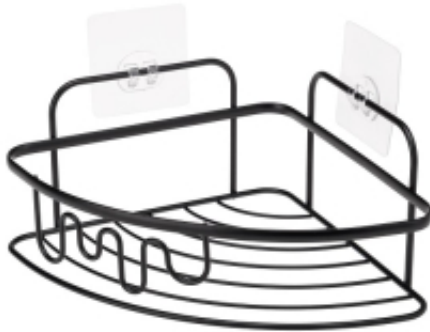

Link do produktu: <https://sklepgalicja.pl/polka-lazienkowa-narozna-axel-czarna-p-8237.html>

Półka łazienkowa narożna AXEL czarna

Cena	33,57 zł
Dostępność	Dostępny
Kod producenta	HPLNA28265_CZA
Zastosowanie	Półka łazienkowa
Importer	Galicja Sp. z o.o.
Materiał wykonania	Stal
Kolor	Czarny

Opis produktu

Akcesoria łazienkowe linii AXEL są idealnym uzupełnieniem Twojego wnętrza. Ich klasyczny design współgra z niemal każdym stylem wykończenia łazienki. Prezentowana półka łazienkowa narożna idealnie **pomieści niezbędne pod prysznicem kosmetyki**, bez potrzeby wywiercania dziur i niszczenia płytek. Zastosowane **haczyki samoprzylepne** umożliwiają montaż każdemu, bez użycia specjalistycznych narzędzi. Półka jest dostępna w dwóch wariantach kolorystycznych, chromowanej stali oraz czerni malowanej proszkowo, a materiał jej wykonania to wysokiej jakości stalowy drut.

Cechy produktu:

- półka łazienkowa wisząca do samodzielnego montażu,
- nie wymaga wiercenia - posiada haczyki samoprzylepne w zestawie,
- dwa kolory do wyboru: chromowana stal i czerń,
- wymiary: 21x21x10,5 cm.

Pozostałe produkty linii AXEL:

- [Haczyk samoprzylepny AXEL 2 sztuki](#)
- [Wieszak podwójny AXEL chrom](#)
- [Wieszak podwójny AXEL czarny](#)
- [Wieszak "5" AXEL chrom](#)
- [Wieszak "5" AXEL czarny](#)
- [Uchwyt na papier AXEL chrom](#)
- [Uchwyt na papier AXEL czarny](#)
- [Półka łazienkowa narożna AXEL chrom](#)
- [Półka łazienkowa AXEL chrom](#)
- [Półka łazienkowa AXEL czarna](#)