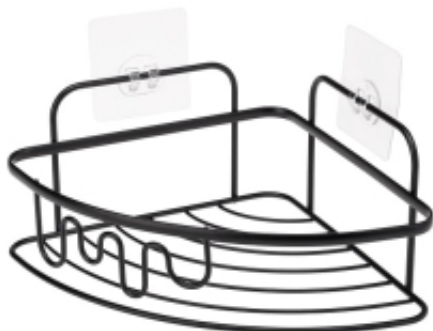

Link do produktu: <https://sklepgalicja.pl/polka-lazienkowa-narozna-axel-czarna-p-8237.html>

Półka łazienkowa narożna AXEL czarna

Cena	33,57 zł
Dostępność	Dostępny
Kod producenta	HPLNA28265_CZA
Zastosowanie	Półka łazienkowa
Importer	Galicja Sp. z o.o.
Materiał wykonania	Stal
Kolor	Czarny

Opis produktu

Aksesoria łazienkowe linii AXEL są idealnym uzupełnieniem Twojego wnętrza. Ich klasyczny design współgra z niemal każdym stylem wykończenia łazienki. Prezentowana półka łazienkowa narożna idealnie **pomieści niezbędne pod prysznicem kosmetyki**, bez potrzeby wywiercania dziur i niszczenia płytek. Zastosowane **haczyki samoprzylepne** umożliwiają montaż każdemu, bez użycia specjalistycznych narzędzi. Półka jest dostępna w dwóch wariantach kolorystycznych, chromowanej stali oraz czerni malowanej proszkowo, a materiał jej wykonania to wysokiej jakości stalowy drut.

Cechy produktu:

- półka łazienkowa wisząca do samodzielnego montażu,
- nie wymaga wiercenia - posiada haczyki samoprzylepne w zestawie,
- dwa kolory do wyboru: chromowana stal i czerń,
- wymiary: 21x21x10,5 cm.

Pozostałe produkty linii AXEL:

- [Haczyk samoprzylepny AXEL 2 sztuki](#)
- [Wieszak podwójny AXEL chrom](#)
- [Wieszak podwójny AXEL czarny](#)
- [Wieszak "5" AXEL chrom](#)
- [Wieszak "5" AXEL czarny](#)
- [Uchwyt na papier AXEL chrom](#)
- [Uchwyt na papier AXEL czarny](#)
- [Półka łazienkowa narożna AXEL chrom](#)
- [Półka łazienkowa AXEL chrom](#)
- [Półka łazienkowa AXEL czarna](#)