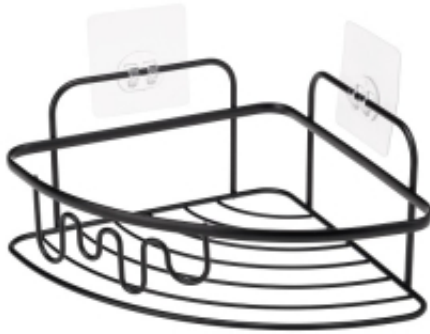

Link do produktu: <https://sklepgalicja.pl/polka-lazienkowa-narozna-axel-czarna-p-8237.html>

Półka łazienkowa narożna AXEL czarna

Cena	33,57 zł
Dostępność	Dostępny
Kod producenta	HPLNA28265_CZA
Zastosowanie	Półka łazienkowa
Importer	Galicja Sp. z o.o.
Materiał wykonania	Stal
Kolor	Czarny

Opis produktu

Akcesoria łazienkowe linii AXEL są idealnym uzupełnieniem Twojego wnętrza. Ich klasyczny design współgra z niemal każdym stylem wykończenia łazienki. Prezentowana półka łazienkowa narożna idealnie **pomieści niezbędne pod prysznicem kosmetyki**, bez potrzeby wywiercania dziur i niszczenia płytek. Zastosowane **haczyki samoprzylepne** umożliwiają montaż każdemu, bez użycia specjalistycznych narzędzi. Półka jest dostępna w dwóch wariantach kolorystycznych, chromowanej stali oraz czerni malowanej proszkowo, a materiał jej wykonania to wysokiej jakości stalowy drut.

Cechy produktu:

- półka łazienkowa wisząca do samodzielnego montażu,
- nie wymaga wiercenia - posiada haczyki samoprzylepne w zestawie,
- dwa kolory do wyboru: chromowana stal i czerń,
- wymiary: 21x21x10,5 cm.

Pozostałe produkty linii AXEL:

- [Haczyk samoprzylepny AXEL 2 sztuki](#)
- [Wieszak podwójny AXEL chrom](#)
- [Wieszak podwójny AXEL czarny](#)
- [Wieszak "5" AXEL chrom](#)
- [Wieszak "5" AXEL czarny](#)
- [Uchwyt na papier AXEL chrom](#)
- [Uchwyt na papier AXEL czarny](#)
- [Półka łazienkowa narożna AXEL chrom](#)
- [Półka łazienkowa AXEL chrom](#)
- [Półka łazienkowa AXEL czarna](#)