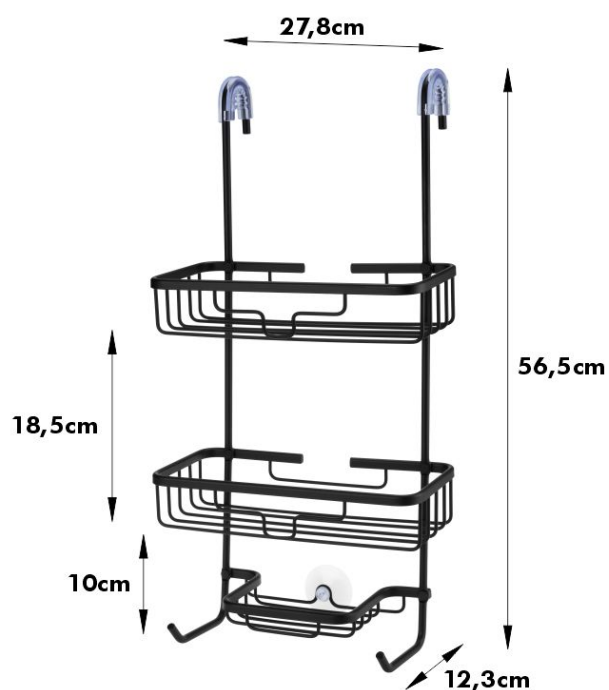

Opis produktu

Półka łazienkowa pod prysznic Shower jest niezwykle **funkcjonalna**.

Ze względu na sposób wykonania, stanowić może również **element dekoracyjny łazienki**.

Łatwy montaż, bez wiercenia.

Za pomocą specjalnych uchwytów z łatwością można ją powiesić na kabinie prysznicowej, a **dzięki gumowej osłonie nie porysują powierzchni**, na której będzie powieszona!

Dodatkowo półka wyposażona jest w **dwa praktyczne uchwyty**, na których można coś zawiesić np. myję, pumeks itp.

Dodatkowa przysawka zapewni stabilizację półki i uniemożliwi jej przesuwanie!

Cechy produktu:

- 3 praktyczne półki
- **wykonana z aluminium**
- przyssawka stabilizująca
- wysoka odporność na korozję
- wysoka wytrzymałość
- niewielka masa

Wymiary:

Wysokość: 56,5cm

Szerokość: 27,8cm

Długość: 12,3cm

Produkt dostępny również w kolorze: