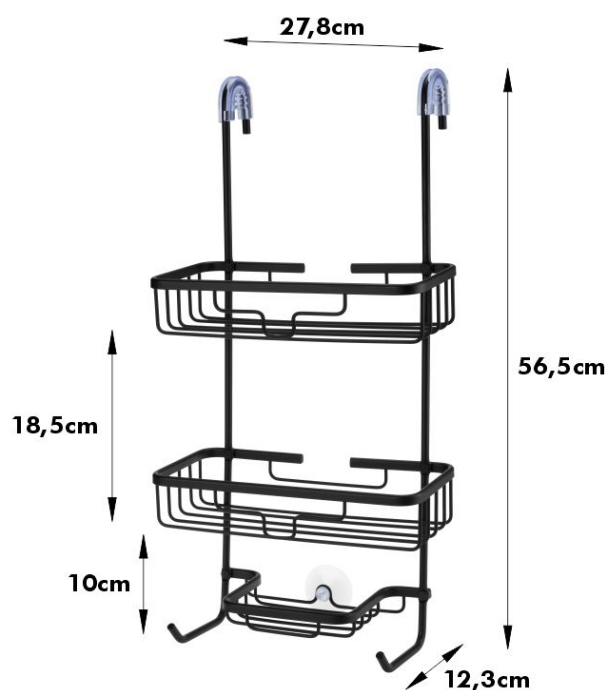

### Opis produktu

**Półka łazienkowa pod prysznic Shower** jest niezwykle **funkcjonalna**.

Ze względu na sposób wykonania, stanowić może również **element dekoracyjny łazienki**.

Łatwy montaż, bez wiercenia.

Za pomocą specjalnych uchwytów z łatwością można ją powiesić na kabinie prysznicowej, a **dzięki gumowej osłonie nie porysują powierzchni**, na której będzie powieszona!

Dodatkowo półka wyposażona jest w **dwa praktyczne uchwyty**, na których można coś zawiesić np. myję, pumeks itp.

Dodatkowa przysawka zapewni stabilizację półki i uniemożliwi jej przesuwanie!

**Cechy produktu:**

- 3 praktyczne półki
- **wykonana z aluminium**
- przyssawka stabilizująca
- wysoka odporność na korozję
- wysoka wytrzymałość
- niewielka masa

**Wymiary:**

Wysokość: 56,5cm

Szerokość: 27,8cm

Długość: 12,3cm

**Produkt dostępny również w kolorze:**

Inne produkty w kategorii Półki i wieszaki:

Strona główna: