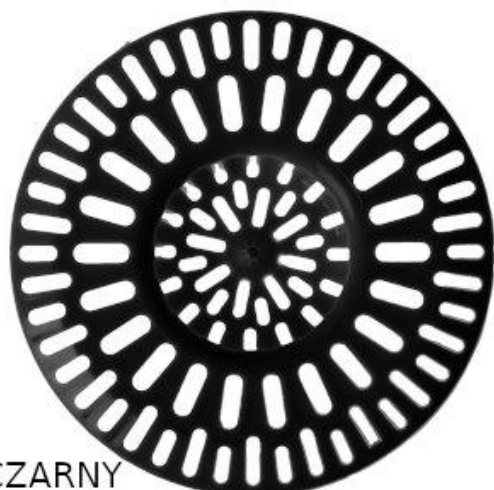

Link do produktu: <https://sklepgalicja.pl/sitko-do-zlewu-2-sztuki-p-6716.html>

Sitko do zlewu 2 sztuki

Cena	2,01 zł
Dostępność	Dostępny
Kod producenta	CSZMTH2000
Importer	Galicja Sp. z o.o.
Materiał wykonania	Tworzywo sztuczne

Opis produktu

Sitko do zlewu 2 sztuki

Prezentowane sitko do zlewu zostało wykonane z elastycznego tworzywa sztucznego wysokiej jakości. Występuje w trzech kolorach: czarnym, kremowym oraz szarym. Jest w uniwersalnym rozmiarze, który pasuje do każdego zlewu. Zapobiega dostawaniu się resztek z talerzy do odpływu, dzięki czemu zapobiega zatykaniu się rur.

Wymiary:

długość: 28,5cm

szerokość: 28,5cm

Średnica zewnętrzna: 8cm

Średnica wewnętrzna: 3.5cm

Po złożeniu zamówienia proszę podać kolor sitka w komentarzu. W przeciwnym razie wysłany zostanie losowy kolor!

CZARNY

KREM

SZARY