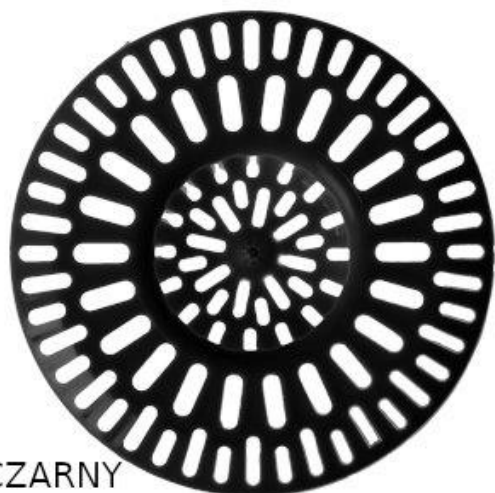

Link do produktu: <https://sklepgalicja.pl/sitko-do-zlewu-2-sztuki-p-6716.html>

Sitko do zlewu 2 sztuki

Cena	2,01 zł
Dostępność	Dostępny
Kod producenta	CSZMTH2000
Importer	Galicja Sp. z o.o.
Materiał wykonania	Tworzywo sztuczne

Opis produktu

Sitko do zlewu 2 sztuki

Prezentowane sitko do zlewu zostało wykonane z elastycznego tworzywa sztucznego wysokiej jakości. Występuje w trzech kolorach: czarnym, kremowym oraz szarym. Jest w uniwersalnym rozmiarze, który pasuje do każdego zlewu. Zapobiega dostawaniu się resztek z talerzy do odpływu, dzięki czemu zapobiega zatykaniu się rur.

Wymiary:

długość: 28,5cm

szerokość: 28,5cm

Średnica zewnętrzna: 8cm

Średnica wewnętrzna: 3.5cm

Po złożeniu zamówienia proszę podać kolor sitka w komentarzu. W przeciwnym razie wysłany zostanie losowy kolor!

CZARNY

KREM

SZARY