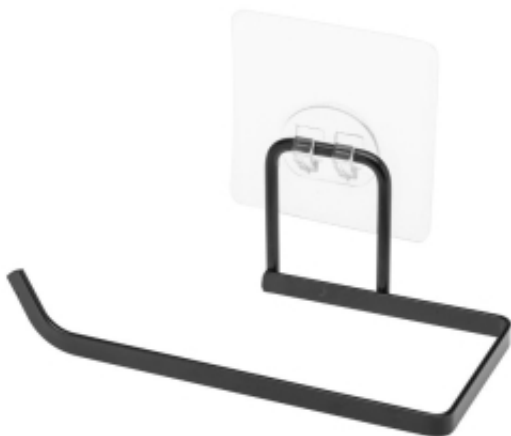

Link do produktu: <https://sklepgalicja.pl/uchwyt-na-papier-axel-czarny-p-8239.html>

Uchwyt na papier AXEL czarny

Cena	15,01 zł
Dostępność	Dostępny
Kod producenta	HUPA282620_CZA
Materiał wykonania	Stal
Kolor	Czarny
Zastosowanie	Uchwyt na papier toaletowy
Importer	Galicja Sp. z o.o.

Opis produktu

Uchwyt na papier AXEL

Akcesoria łazienkowe linii AXEL są idealnym uzupełnieniem Twojego wnętrza. Ich klasyczny design współgra z niemal każdym stylem wykończenia łazienki. Prezentowany **uchwyt na papier** ma klasyczną, prostą budowę, która umożliwia szybkie założenie i ściągnięcie rolki papieru toaletowego. Zastosowane **haczyki samoprzylepne** umożliwiają montaż każdemu, bez użycia specjalistycznych narzędzi oraz wiercenia dziur w płytce lub meblu. Uchwyt występuje w **dwóch wariantach kolorystycznych**: chromowanej stali oraz czerni malowanej proszkowo, a materiał jego wykonania to wysokiej jakości stalowy drut.

Cechy produktu:

- prosta, uniwersalna budowa,
- łatwy montaż niewymagający wiercenia,
- dwa kolory do wyboru: chrom oraz czerń,
- wymiary: 14x7x6 cm.

Pozostałe produkty linii AXEL:

- [Haczyk samoprzylepny AXEL 2 sztuki](#)
- [Wieszak podwójny AXEL chrom](#)
- [Wieszak podwójny AXEL czarny](#)
- [Wieszak "5" AXEL chrom](#)
- [Wieszak "5" AXEL czarny](#)
- [Uchwyt na papier AXEL czarny](#)
- [Półka łazienkowa narożna AXEL chrom](#)
- [Półka łazienkowa narożna AXEL czarna](#)
- [Półka łazienkowa AXEL chrom](#)
- [Półka łazienkowa AXEL czarna](#)