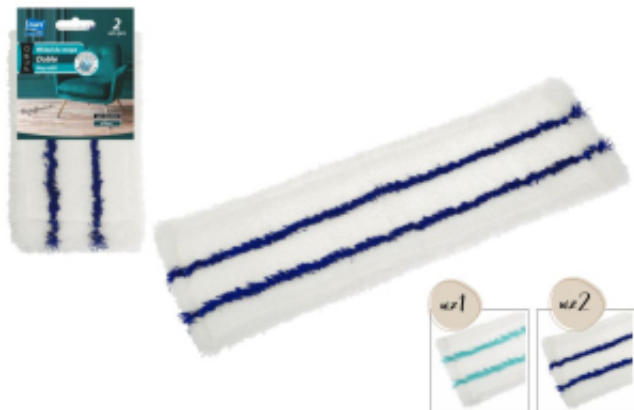

Link do produktu: <https://sklepgalicja.pl/wklad-do-mopa-puro-doble-2szt-ravi-p-8394.html>

Wkład do mopa PURO Doble 2szt. RAVI

Cena	14,24 zł
Kod producenta	WG_PUWKMOPD
Importer	Ravi Sp. z o.o.

Opis produktu

Wkład do mopa PURO Doble

Dwupak mopa, z czego jeden jest wykonany z gładkiej mikrofibry idealnej do polerowania oraz codziennego czyszczenia na sucho lub na mokro, drugi posiada wzdłużne pasy umożliwiające delikatne, a zarazem dokładne zmycie zabrudzonych powierzchni podłóg. Wykonane w 100% z mikrofibry.

Wymiary:

- długość 44cm
- szerokość 13cm

Produkt polskiej produkcji

Dostępny w dwóch kolorach: turkusowy i granatowy

Podczas składania zamówienia, prosimy o informację, który kolor ma zostać wysłany!!!