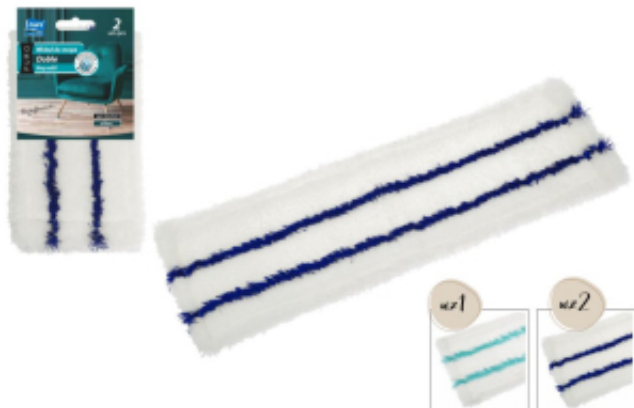

Link do produktu: <https://sklepgalicja.pl/wklad-do-mopa-puro-doble-2szt-ravi-p-8394.html>

Wkład do mopa PURO Doble 2szt. RAVI

Cena	14,24 zł
Kod producenta	WG_PUWKMOPD
Importer	Ravi Sp. z o.o.

Opis produktu

Wkład do mopa PURO Doble

Dwupak mopa, z czego jeden jest wykonany z gładkiej mikrofibry idealnej do polerowania oraz codziennego czyszczenia na sucho lub na mokro, drugi posiada wzdłużne pasy umożliwiające delikatne, a zarazem dokładne zmycie zabrudzonych powierzchni podłóg. Wykonane w 100% z mikrofibry.

Wymiary:

- długość 44cm
- szerokość 13cm

Produkt polskiej produkcji

Dostępny w dwóch kolorach: turkusowy i granatowy

Podczas składania zamówienia, prosimy o informację, który kolor ma zostać wysłany!!!